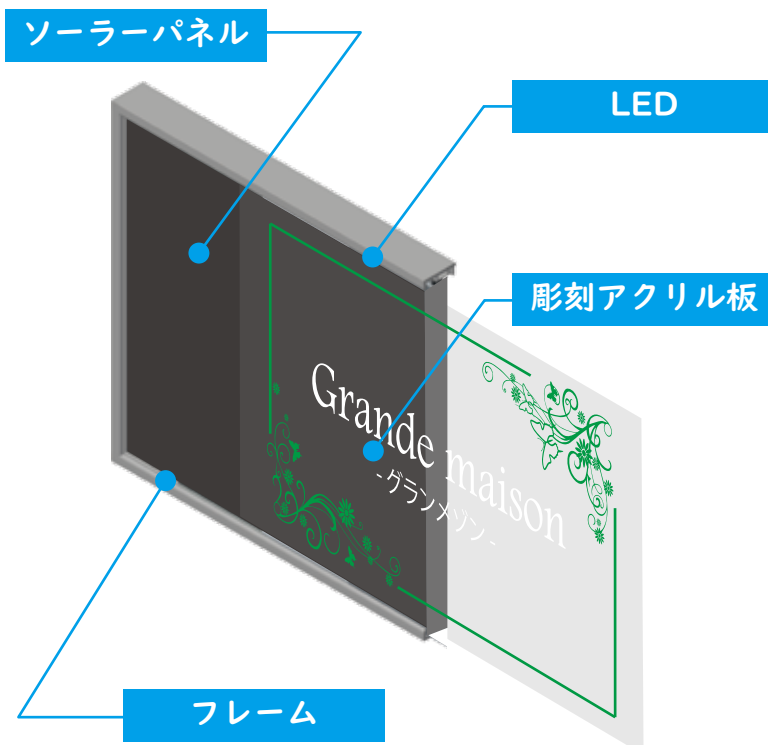

- 👑 ひょうごクリエイティブビジネスグランプリ 最優秀賞
- 👑 ジャパン・レジリエンス・アワード 優秀賞
- 👑 大阪市新事業分野開拓認定商品

ソーラー内蔵型 LED 彫刻看板の構造

ソーラーパネルの受光面にアクリル彫刻板を重ね合わせた「独立式の発電構造」をもちます。生み出した電力で夜間にライトアップする LED サインです。

配線不要

電源不要

主な用途例

製品の特徴

電気工事不要